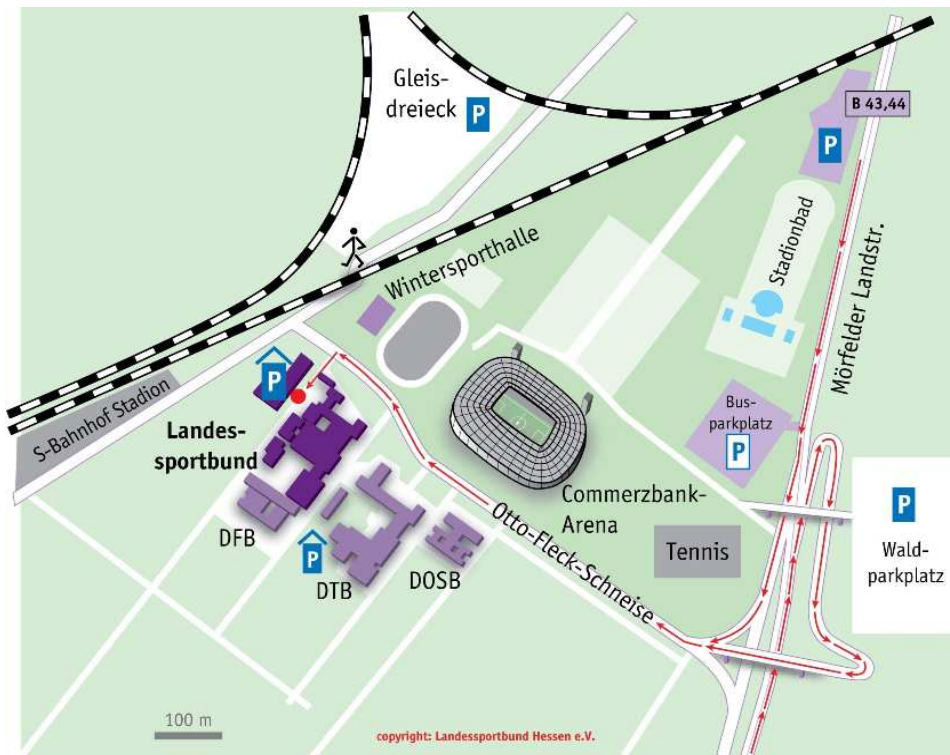

**Wir freuen uns auf Ihren Besuch!**

**So erreichen Sie uns:**

**Sportschule und Bildungsstätte des Landessportbund Hessen e.V.**  
**Otto-Fleck-Schneise 4 • 60528 Frankfurt am Main**  
**Tel. (069) 6789 - 0**

**Die Sportschule und Bildungsstätte hat ein eigenes kostengünstiges Parkdeck gegenüber dem Haupteingang.**

**Von der Autobahn aus Richtung Köln-Würzburg (A 3):**

Abfahrt Frankfurt-Süd in Richtung Stadion den Schildern Sportverbände folgend in die Otto-Fleck-Schneise einbiegen.

**Anfahrt vom Flughafen mit dem Pkw:**

Auf der B 43 Richtung Frankfurt Innenstadt der Beschilderung Sportverbände in die Otto-Fleck-Schneise folgen.

**Aus Richtung Innenstadt mit dem Pkw:**

In Richtung Stadion über Kennedy-Allee, Mörfelder Landstraße am Stadion vorbei der Beschilderung Sportverbände folgend in die Otto-Fleck-Schneise einbiegen.

**Aus der Innenstadt mit öffentlichen Verkehrsmitteln:**

Ab Hauptbahnhof, Hauptwache, Konstablerwache mit der S-Bahn S 8, S 9 (Richtung Frankfurt Flughafen) bis zum S-Bahnhof Stadion. Von dort sind es noch ca. zehn Minuten Fußweg bis zur Sportschule.