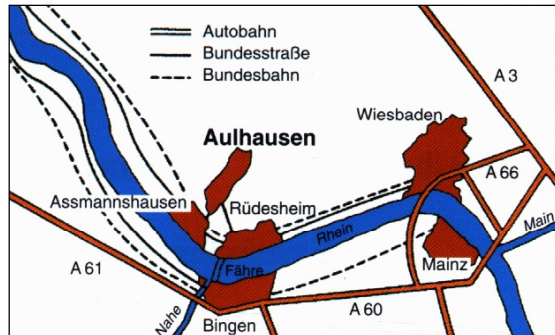

St. Vincenzstift Aulhausen
Sonderpädagogisches Zentrum
Vincenzstraße 60
65385 Rüdesheim-Aulhausen
Telefon: (06722) 901- 0

So finden Sie uns:

Aus Richtung Frankfurt / Wiesbaden

Autobahn A 66 ⇒ Umgehungsstraße ⇒ Bundesstraße 42 bis Rüdesheim am Rhein

In Rüdesheim:

- ⇒ Geisenheimer Straße bis Ecke Grabenstraße (Hotel Rüdesheimer Hof)
- ⇒ rechts abbiegen
- ⇒ der Beschilderung „Niederwalddenkmal“ bzw. Aulhausen folgen
- ⇒ an der Abzweigung „Niederwalddenkmal“ geradeaus weiterfahren
- ⇒ nächste links (Aulhausen) abbiegen

In Aulhausen:

- ⇒ nach Ortseingang zweite Abfahrt rechts abbiegen
(Beschilderung St. Vincenzstift)

Aus Richtung Mainz / Köln / Koblenz

- ⇒ Autobahn A 61 Richtung Bingen
- ⇒ in Bingen Richtung Autofähre Rüdesheim

Anreise mit der Bahn

von Wiesbaden und Koblenz
Zielbahnhof: Rüdesheim am Rhein